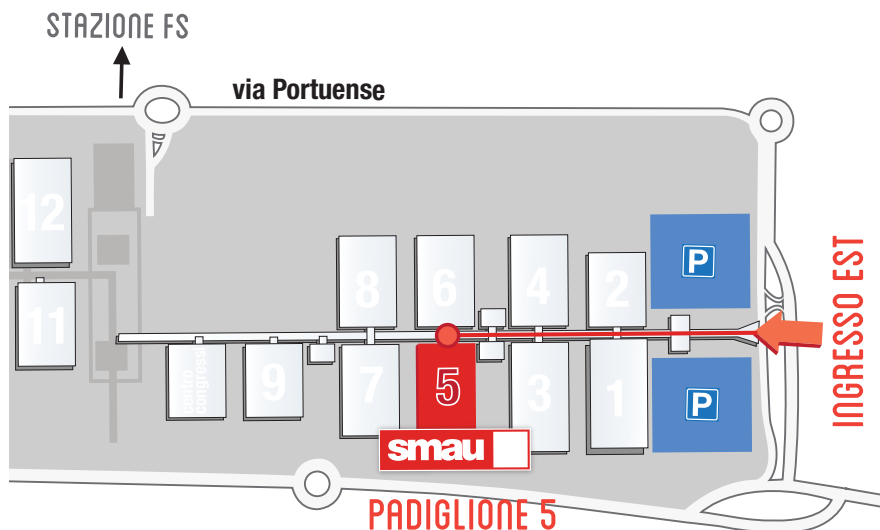

VISITATORE VIP

VIVI L'EVENTO ONLINE UTILIZZANDO #SMAU

- ▶ **PADIGLIONE 5**

- ▶ **INGRESSO EST PEDONALE**
VIA A.G. EIFFEL
(TRAVERSA VIA PORTUENSE)

- ▶ **PARCHEGGIO: P**
Area parcheggio esterna alla fiera

COME ARRIVARE

IN AUTO

Dal GRA (Grande Raccordo Anulare) uscita 30 in direzione Fiumicino e poi seguire le indicazioni segnaletiche per Fiera Roma.

IN TRENO

Dalle Stazioni Tuscolana, Tiburtina, Ostiense collegate alle Linee A e B della Metropolitana prendere il Treno Fr 1 direzione Fiumicino e scendere alla Fermata Fiera Roma. Tariffa 1 euro.

DA ESIBIRE ALL'INGRESSO DEL PADIGLIONE

INVITO 2593648071-74205 — V - T

INVITO OFFERTO DA:

Unione degli Industriali e delle Imprese Roma, Frosinone, L...

VIP
PASS

MERCOLEDÌ 19 MARZO. GIOVEDÌ 20 MARZO. DALLE ORE 9.30 ALLE ORE 18.00